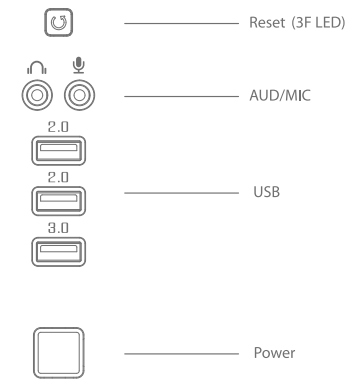

A.120/140/240/280mm
B.120/140/240/280/360mm
C.120mm

4.

5.

- EN** For further information, please consult www.deepcool.com
- DE** Für weitere Informationen, besuchen Sie bitte unsere Webseite: www.deepcool.com
- IT** Per ulteriori informazioni, si prega di consultare: www.deepcool.com
- FR** Pour plus d'informations, s'il vous plaît consulter le site: www.deepcool.com
- ES** Para más información, por favor consulte nuestra página web: www.deepcool.com
- PT** Para mais informações, por favor consulte: www.deepcool.com
- PL** W celu uzyskania dalszych informacji, proszę kliknąć: www.deepcool.com
- CS** Pro další informace se prosím obraťte: www.deepcool.com
- RU** Для дополнительной информации, пожалуйста, посетите www.deepcool.com
- KK** Қосымша ақпарат үшін www.deepcool.com жүгініңіз
- TR** Daha fazla bilgi için, lütfen: www.deepcool.com
- JP** 製品に関する最新の情報を右記サイトで公開しております www.deepcool.com
- KR** 보다 자세한 내용은 아래의 홈페이지를 참조하세요 www.deepcool.com
- CH** 如欲取得更多資料, 請瀏覽網站 www.deepcool.com
- CH** 如需要更多信息, 請瀏覽網站 www.deepcool.com