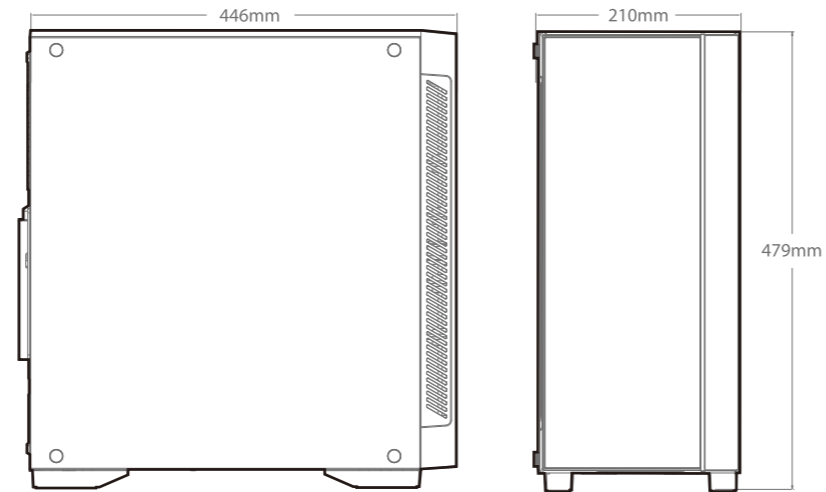

MATREXX 55

www.deepcool.com

1.

2.

出品：北京市九州风神科技股份有限公司
地址：北京市海淀区地锦路9号院10号楼
中国制造

Beijing Deepcool Industries Co., Ltd.
www.deepcool.com
MADE IN CHINA

3.

A.120/140mm×2
B.120/140mm×3
C.120mm×1

A.120/140/240/280mm
B.120/140/240/280/360mm
C.120mm

4.

5.

- EN** For further information, please consult www.deepcool.com
- DE** Für weitere Informationen, besuchen Sie bitte unsere Webseite: www.deepcool.com
- IT** Per ulteriori informazioni, si prega di consultare: www.deepcool.com
- FR** Pour plus d'informations, s'il vous plaît consulter le site: www.deepcool.com
- ES** Para más información, por favor consulte nuestra página web: www.deepcool.com
- PT** Para mais informações, por favor consulte: www.deepcool.com
- PL** W celu uzyskania dalszych informacji, proszę kliknąć: www.deepcool.com
- CS** Pro další informace se prosím obraťte: www.deepcool.com
- RU** Для дополнительной информации, пожалуйста, посетите www.deepcool.com
- KK** Қосымша ақпарат үшін www.deepcool.com жүгініңіз
- TR** Daha fazla bilgi için, lütfen: www.deepcool.com
- JP** 製品に関する最新の情報を右記サイトで公開しております www.deepcool.com
- KR** 보다 자세한 내용은 아래의 홈페이지를 참조하세요 www.deepcool.com
- CH** 如欲取得更多資料, 請瀏覽網站 www.deepcool.com
- CH** 如需要更多信息, 請瀏覽網站 www.deepcool.com