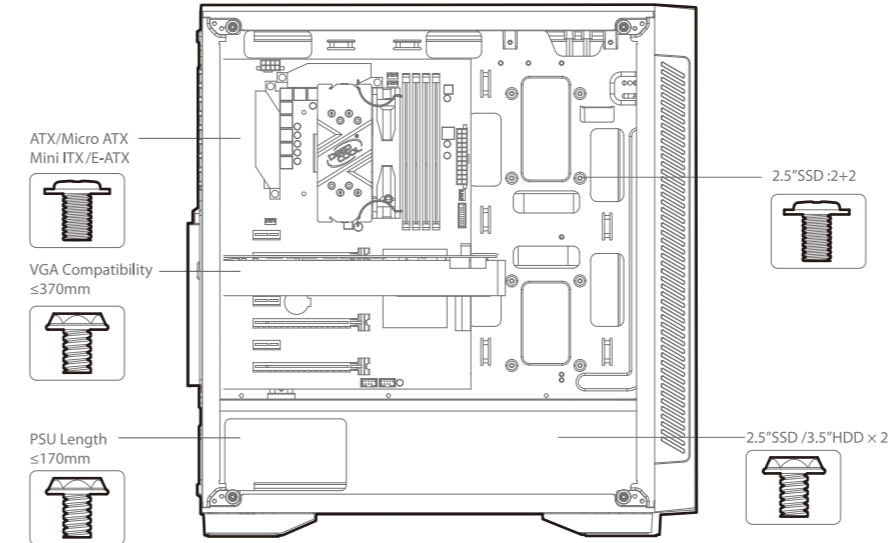

MATREXX 55

www.deepcool.com

1.

2.

出品：北京市九州风神科技股份有限公司
地址：北京市海淀区地锦路9号院10号楼
中国制造

Beijing Deepcool Industries Co., Ltd.
www.deepcool.com
MADE IN CHINA

3.

A.120/140mm×2
B.120/140mm×3
C.120mm×1

A.120/140/240/280mm
B.120/140/240/280/360mm
C.120mm

4.

5.

- EN** For further information, please consult www.deepcool.com
- DE** Für weitere Informationen, besuchen Sie bitte unsere Webseite: www.deepcool.com
- IT** Per ulteriori informazioni, si prega di consultare: www.deepcool.com
- FR** Pour plus d'informations, s'il vous plaît consulter le site: www.deepcool.com
- ES** Para más información, por favor consulte nuestra página web: www.deepcool.com
- PT** Para mais informações, por favor consulte: www.deepcool.com
- PL** W celu uzyskania dalszych informacji, proszę kliknąć: www.deepcool.com
- CS** Pro další informace se prosím obraťte: www.deepcool.com
- RU** Для дополнительной информации, пожалуйста, посетите www.deepcool.com
- KK** Қосымша ақпарат үшін www.deepcool.com жүгініңіз
- TR** Daha fazla bilgi için, lütfen: www.deepcool.com
- JP** 製品に関する最新の情報を右記サイトで公開しております www.deepcool.com
- KR** 보다 자세한 내용은 아래의 홈페이지를 참조하세요 www.deepcool.com
- CH** 如欲取得更多資料, 請瀏覽網站 www.deepcool.com
- CH** 如需要更多信息, 請瀏覽網站 www.deepcool.com