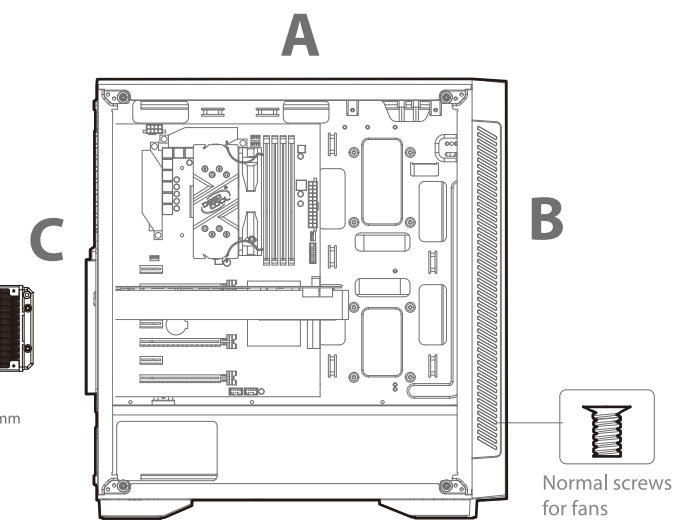

MATREXX 55

www.deepcool.com

1.

2.

出品：北京市九州风神科技股份有限公司
地址：北京市海淀区地锦路9号院10号楼
中国制造

Beijing Deepcool Industries Co., Ltd.
www.deepcool.com
MADE IN CHINA

3.

A.120/140mm×2
B.120/140mm×3
C.120mm×1

A.120/140/240/280mm
B.120/140/240/280/360mm
C.120mm

4.

5.

- EN** For further information, please consult www.deepcool.com
- DE** Für weitere Informationen, besuchen Sie bitte unsere Webseite: www.deepcool.com
- IT** Per ulteriori informazioni, si prega di consultare: www.deepcool.com
- FR** Pour plus d'informations, s'il vous plaît consulter le site: www.deepcool.com
- ES** Para más información, por favor consulte nuestra página web: www.deepcool.com
- PT** Para mais informações, por favor consulte: www.deepcool.com
- PL** W celu uzyskania dalszych informacji, proszę kliknąć: www.deepcool.com
- CS** Pro další informace se prosím obraťte: www.deepcool.com
- RU** Для дополнительной информации, пожалуйста, посетите www.deepcool.com
- KK** Қосымша ақпарат үшін www.deepcool.com жүгініңіз
- TR** Daha fazla bilgi için, lütfen: www.deepcool.com
- JP** 製品に関する最新の情報を右記サイトで公開しております www.deepcool.com
- KR** 보다 자세한 내용은 아래의 홈페이지를 참조하세요 www.deepcool.com
- CH** 如欲取得更多資料, 請瀏覽網站 www.deepcool.com
- CH** 如需要更多信息, 請瀏覽網站 www.deepcool.com