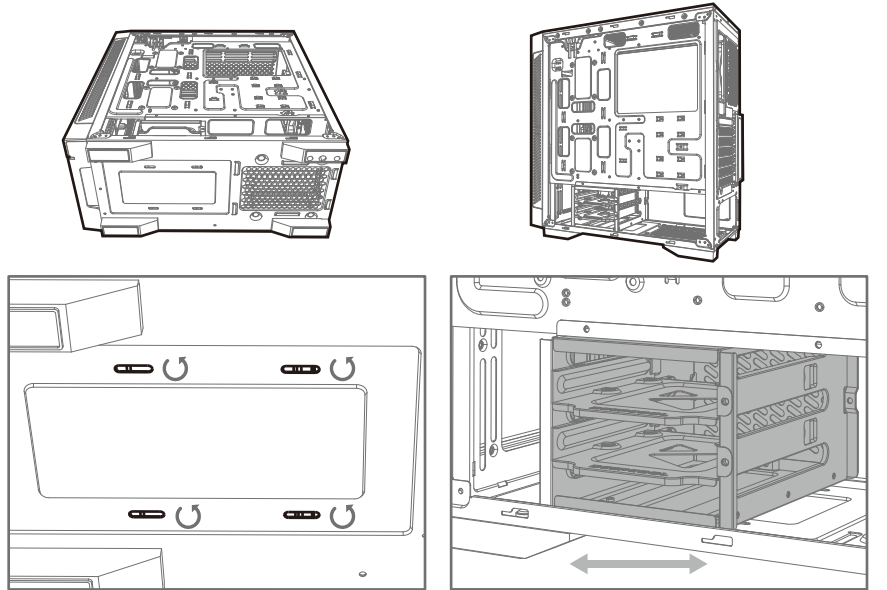

MATREXX 55

www.deepcool.com

1.

2.

出品：北京市九州风神科技股份有限公司
地址：北京市海淀区地锦路9号院10号楼
中国制造

Beijing Deepcool Industries Co., Ltd.
www.deepcool.com
MADE IN CHINA

3.

A.120/140mm×2
B.120/140mm×3
C.120mm×1

A.120/140/240/280mm
B.120/140/240/280/360mm
C.120mm

4.

5.

- EN** For further information, please consult www.deepcool.com
- DE** Für weitere Informationen, besuchen Sie bitte unsere Webseite: www.deepcool.com
- IT** Per ulteriori informazioni, si prega di consultare: www.deepcool.com
- FR** Pour plus d'informations, s'il vous plaît consulter le site: www.deepcool.com
- ES** Para más información, por favor consulte nuestra página web: www.deepcool.com
- PT** Para mais informações, por favor consulte: www.deepcool.com
- PL** W celu uzyskania dalszych informacji, proszę kliknąć: www.deepcool.com
- CS** Pro další informace se prosím obraťte: www.deepcool.com
- RU** Для дополнительной информации, пожалуйста, посетите www.deepcool.com
- KK** Қосымша ақпарат үшін www.deepcool.com жүгініңіз
- TR** Daha fazla bilgi için, lütfen: www.deepcool.com
- JP** 製品に関する最新の情報を右記サイトで公開しております www.deepcool.com
- KR** 보다 자세한 내용은 아래의 홈페이지를 참조하세요 www.deepcool.com
- CH** 如欲取得更多資料, 請瀏覽網站 www.deepcool.com
- CH** 如需要更多信息, 請瀏覽網站 www.deepcool.com