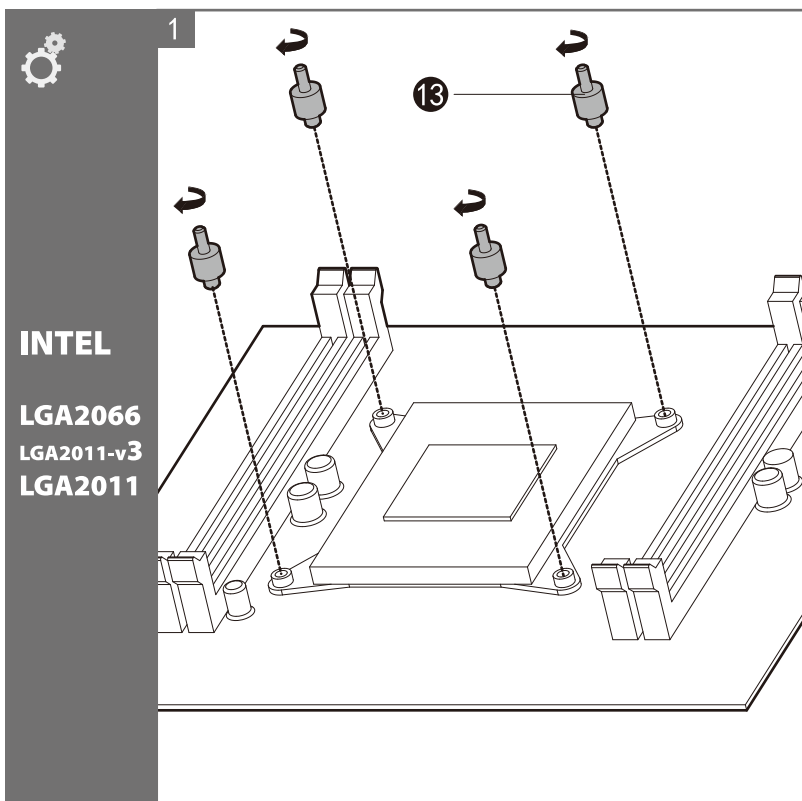

GAMMAXX L240T