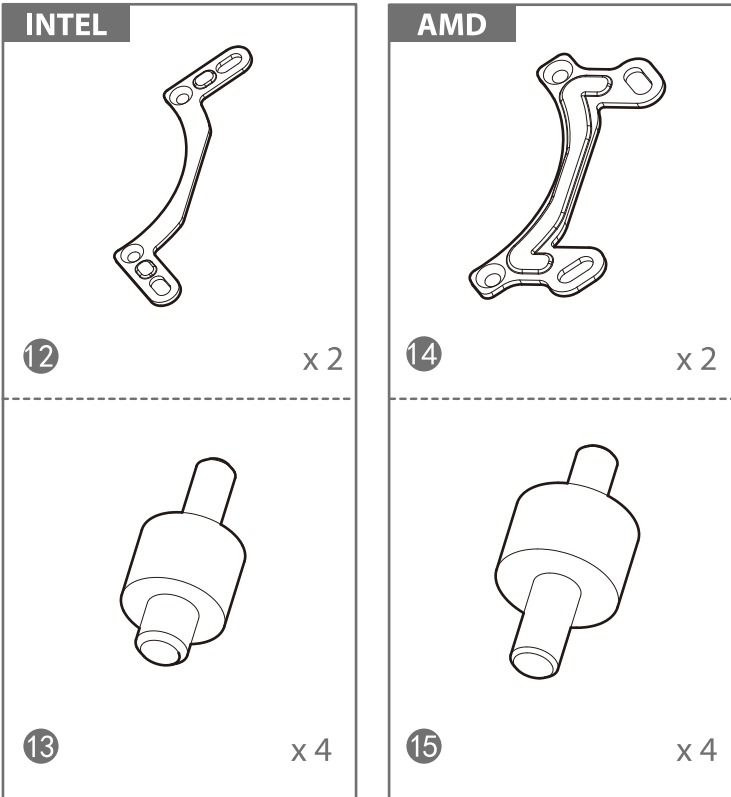

GAMMAXX L240T