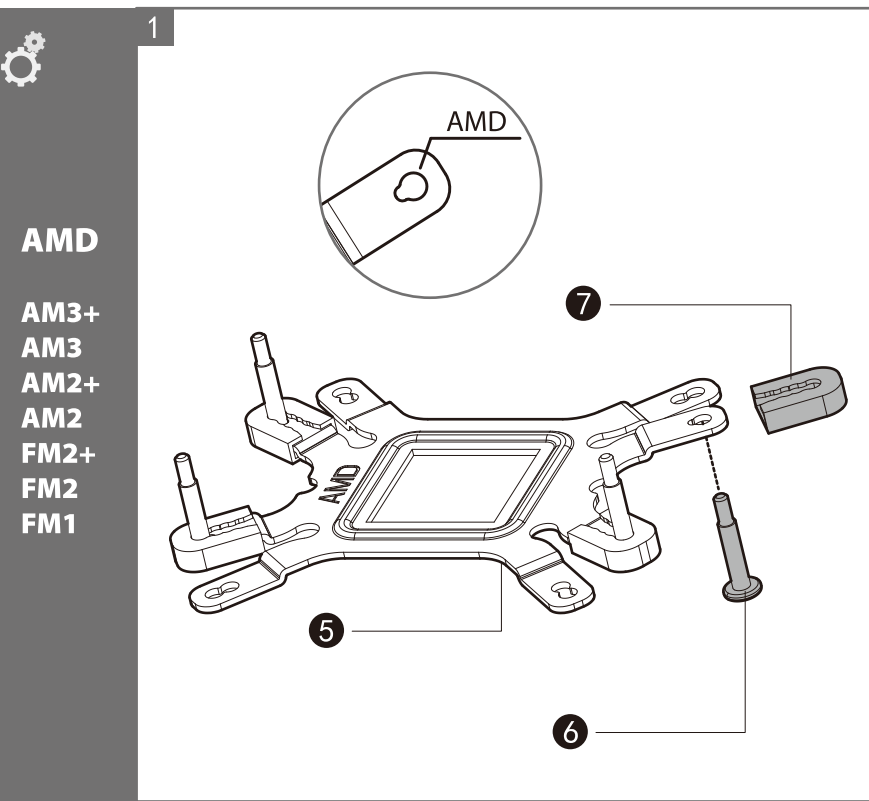

GAMMAXX L240T