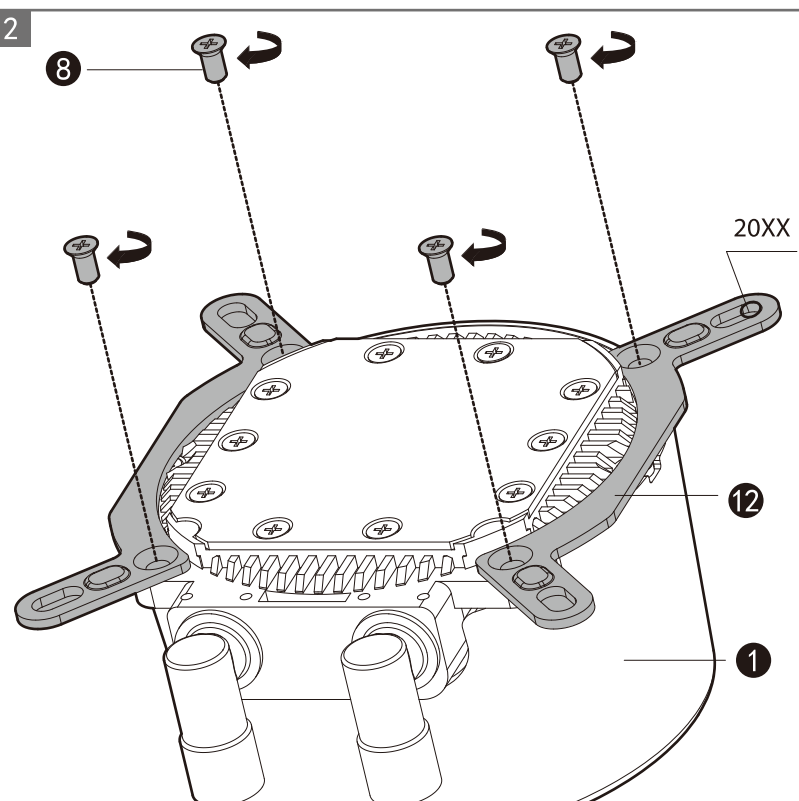

GAMMAXX L240T