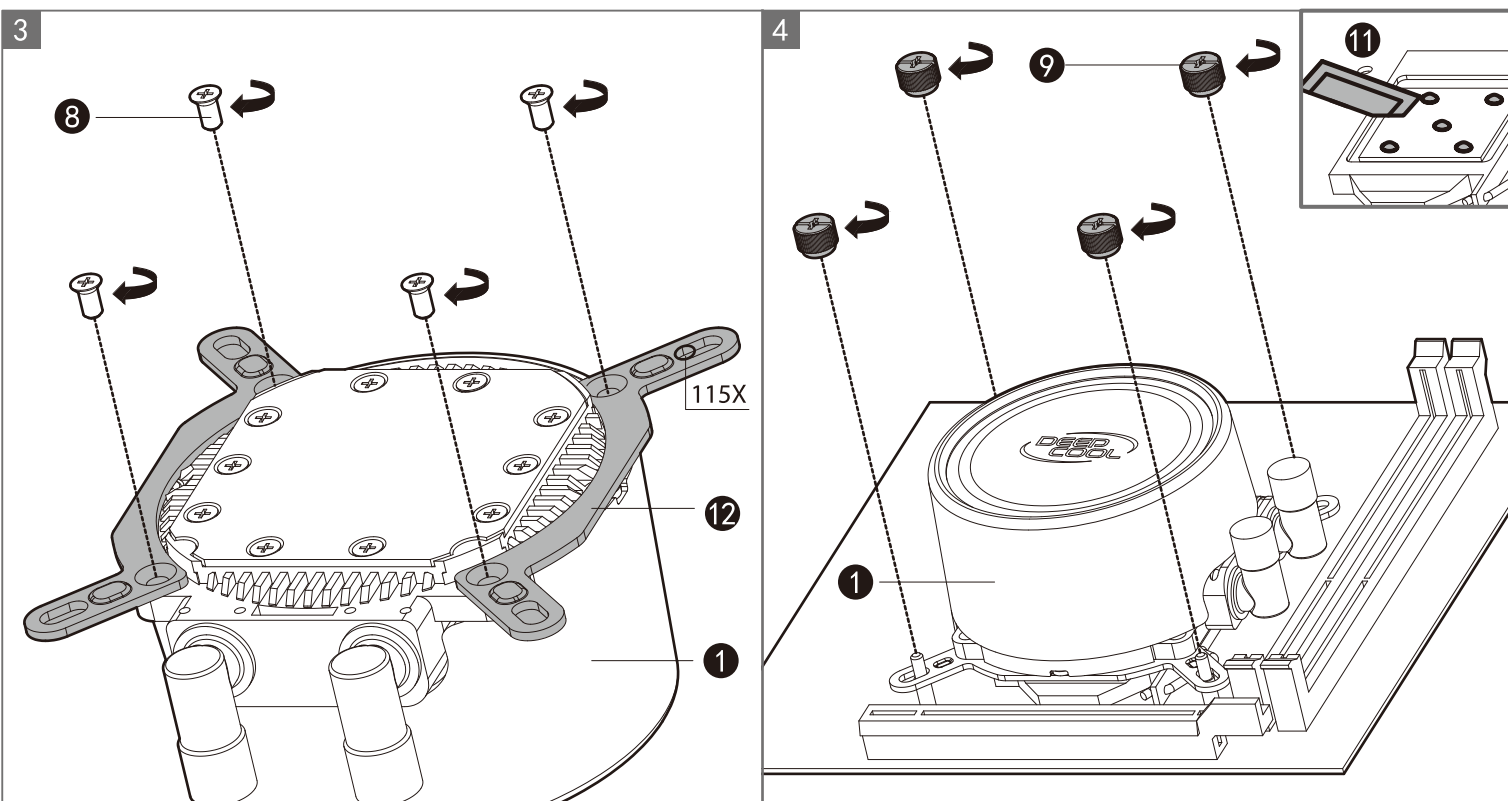

GAMMAXX L240T