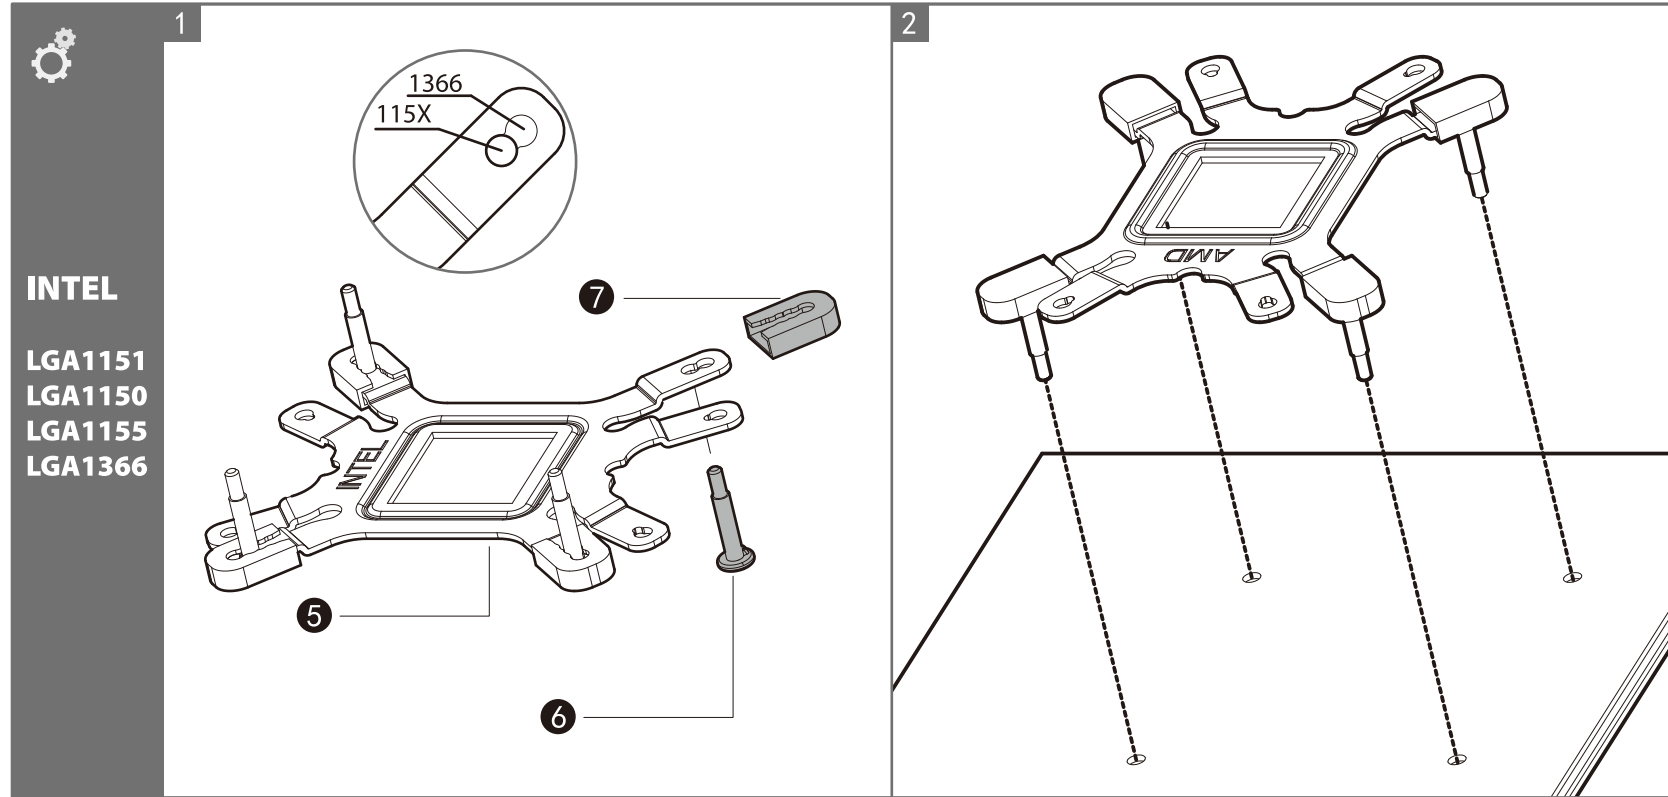

GAMMAXX L240T