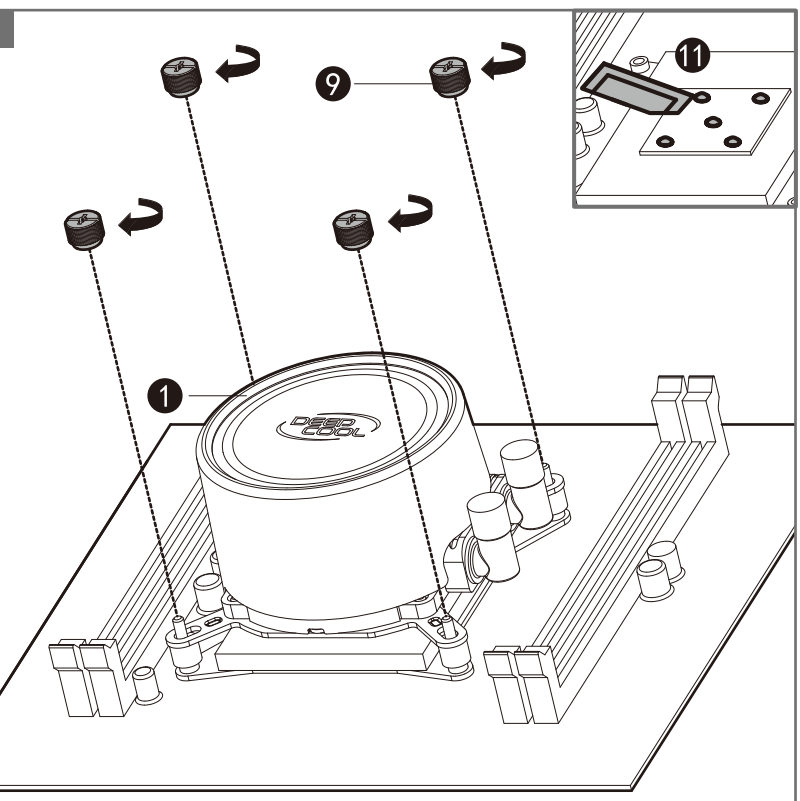

GAMMAXX L240T