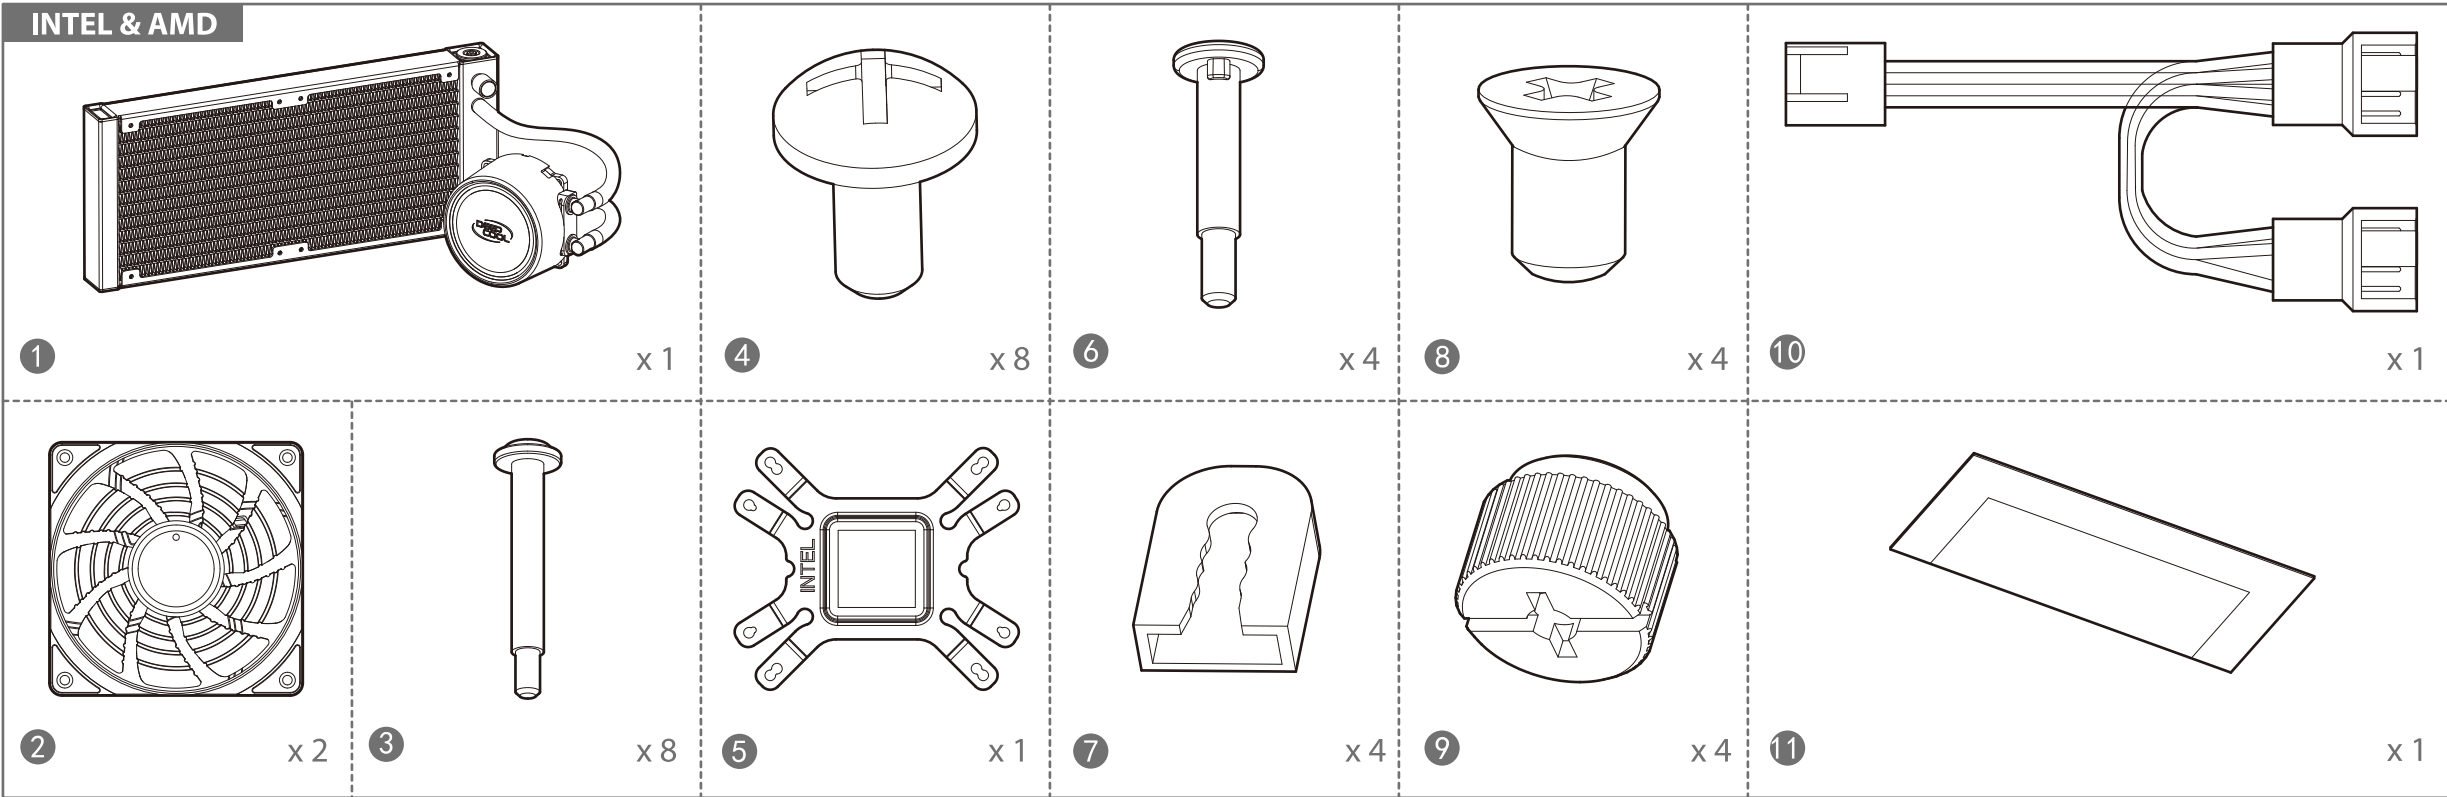

GAMMAXX L240T